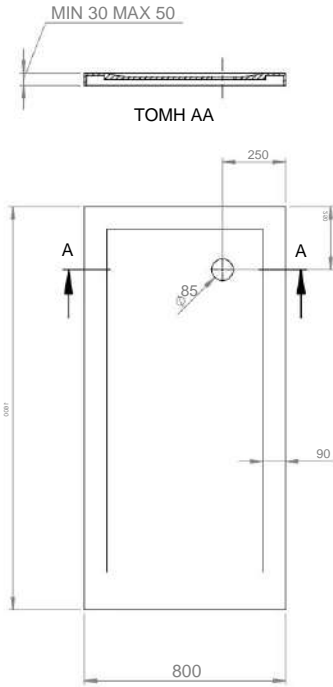

### Slim.160x80