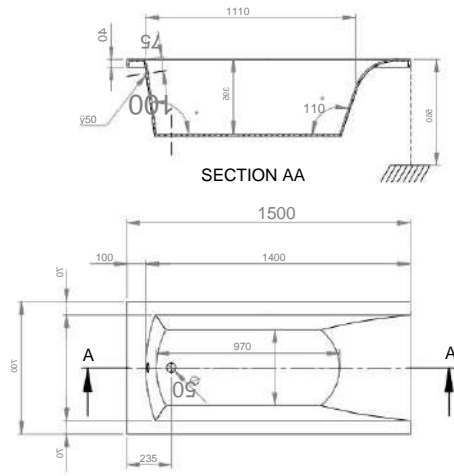

Sine.150x70

96