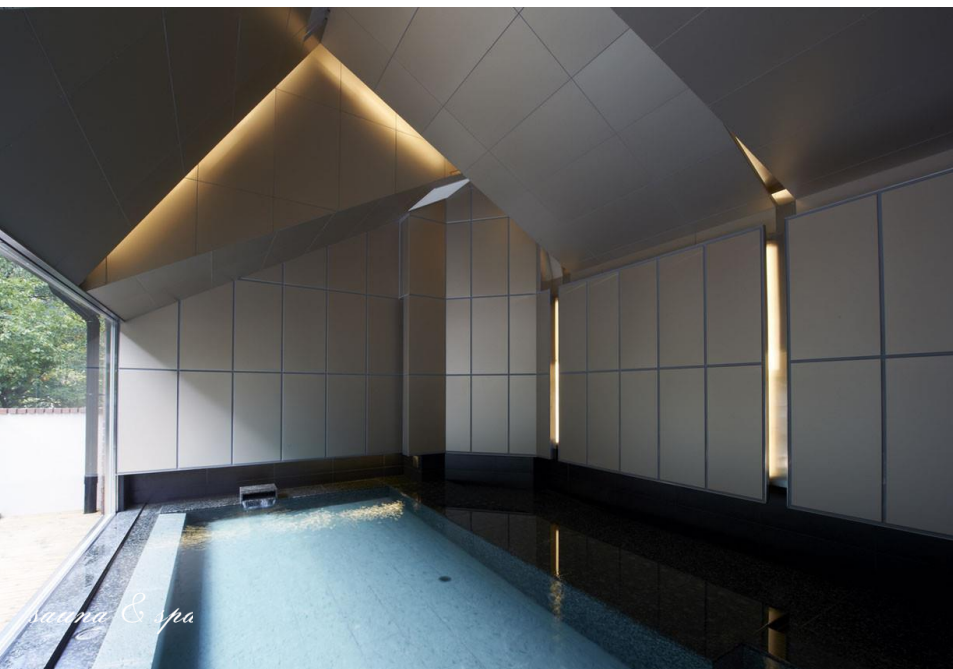

sauna & spa

簡潔風格

CONCISE
STYLE

這個項目上,設計師最大限度地融入到水療環境中,
流暢的設計線條,創建了個極簡主義的地方。

KS&QUA

sauna & spa

大埔黃宜拗

Project in progress