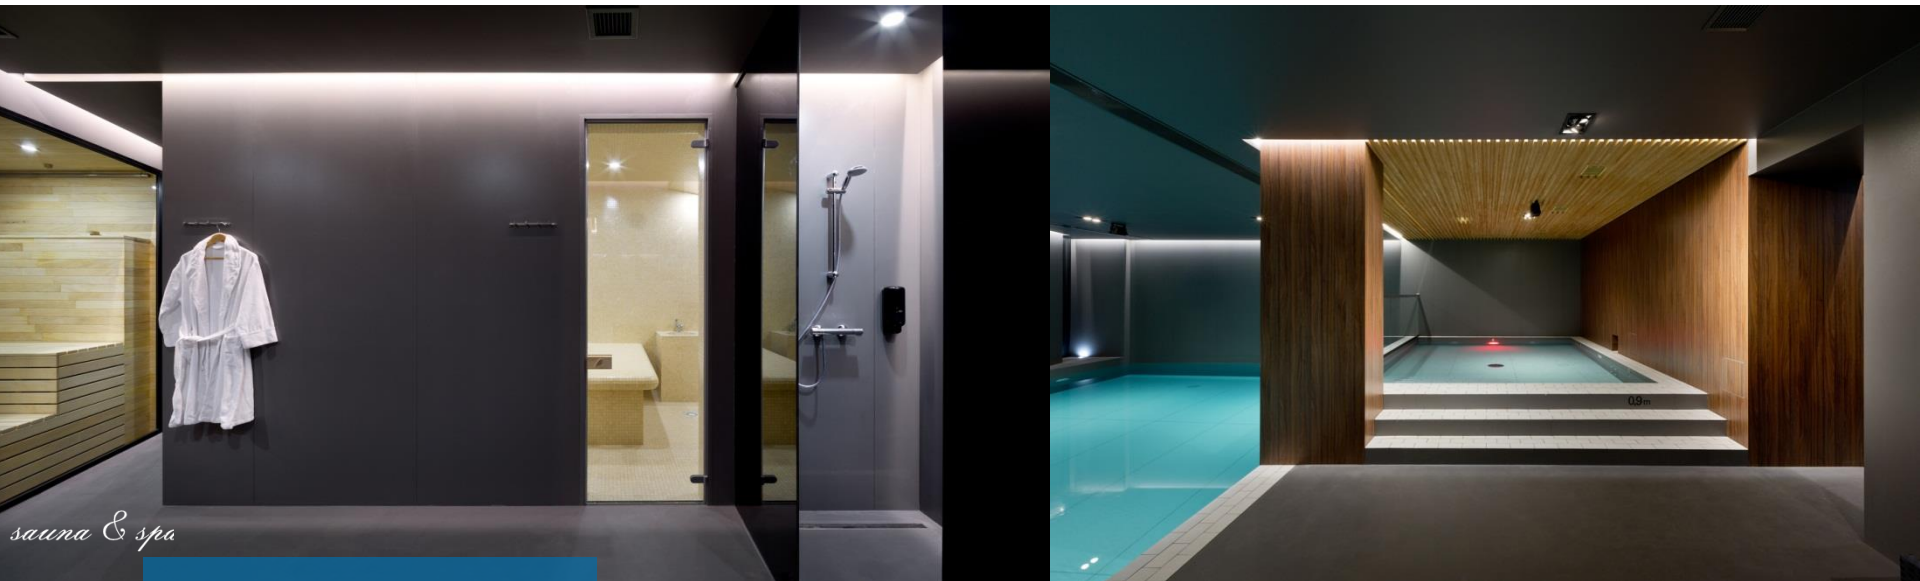

sauna & spa

簡潔風格

CONCISE
STYLE

這個項目上,設計師最大限度地融入到水療環境中,
流暢的設計線條,創建了個極簡主義的地方。

KS&QUA

sauna & spa

大埔黃宜拗

Project in progress