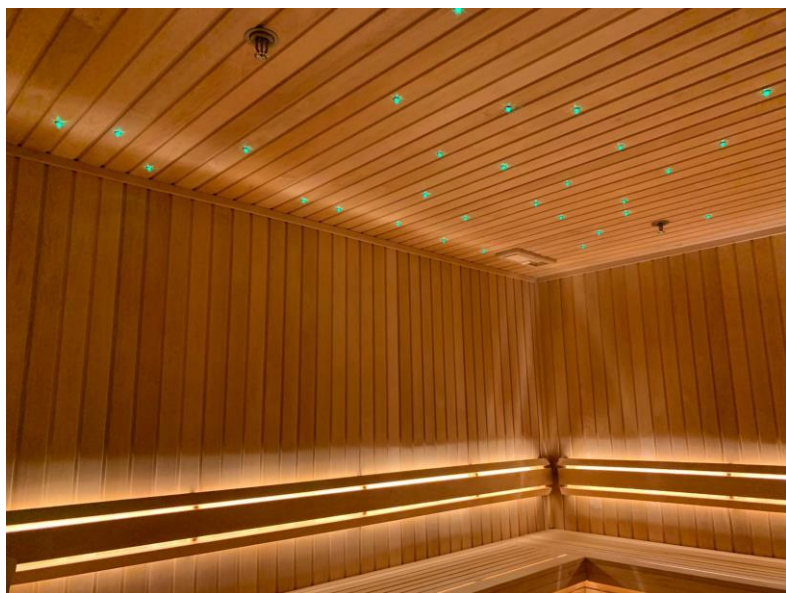

太古坊
DORSET HOUSE

大浪灣 獨立屋
水療室桑拿房

2.5m long in length of Salt Brick wall
at Big Wave House Sauna room
finished in March, 2019

怡和洋行
地利根德閣 Tregunter

Tregunter Club
地利根德閣會所

鷹君集團
朗濤 (Ontolo)
大埔科學園科研路7號

會德豐
MALIBU
(日出康城 5期)