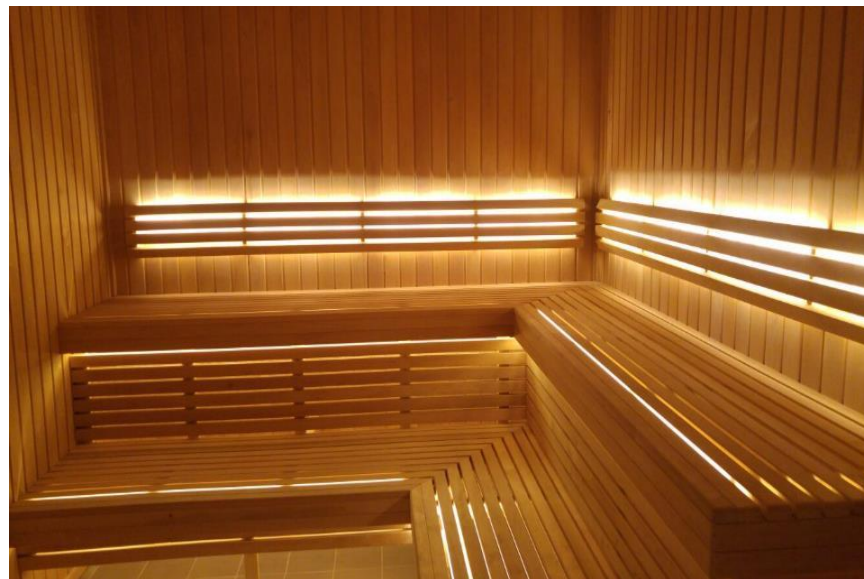

長江/帝國集團
君柏
THE ZUMURUD

會德豐集團
TKO Monterey
(將軍澳126/TKO.126)