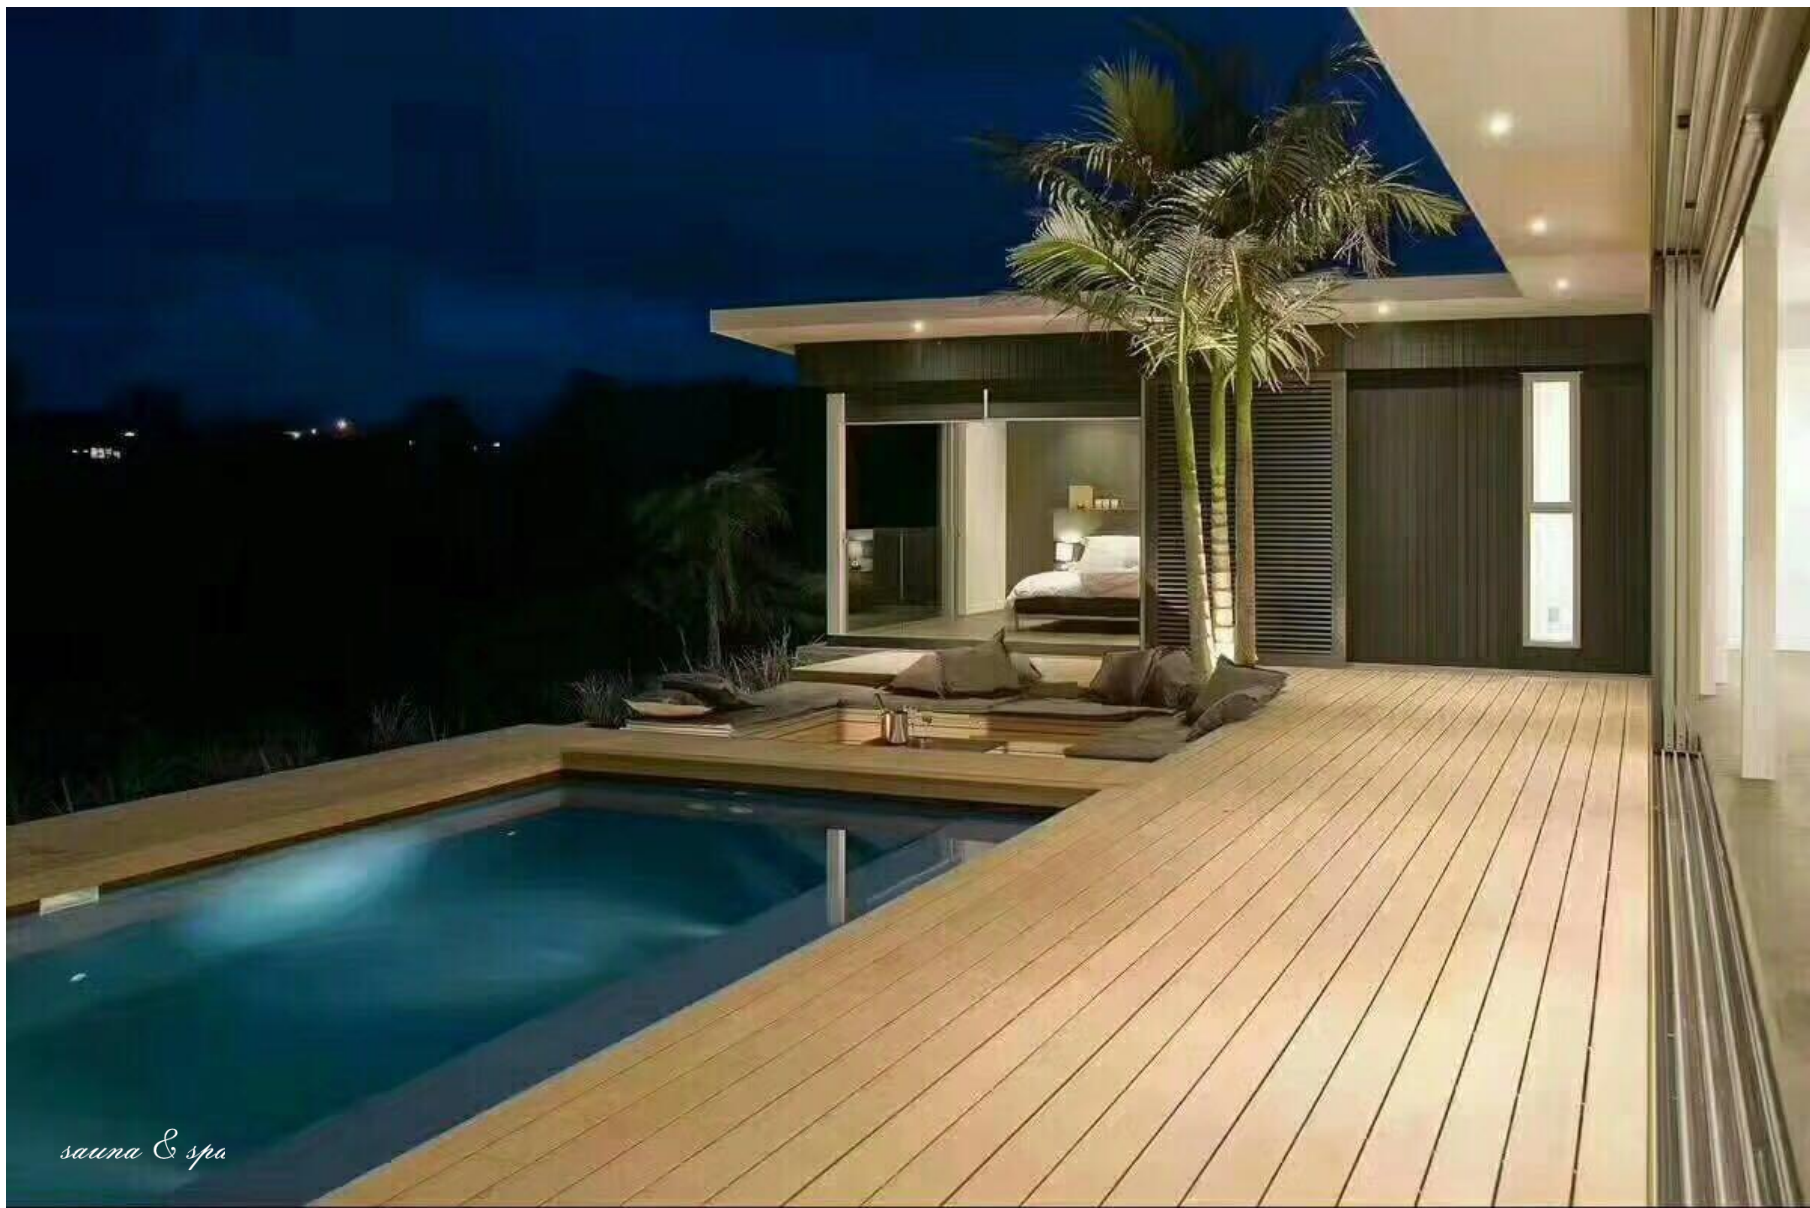

sauna & spa

簡潔風格

CONCISE
STYLE

這個項目上,設計師最大限度地融入到水療環境中,
流暢的設計線條,創建了個極簡主義的地方。

KS&QUA

sauna & spa

大埔黃宜拗

Project in progress